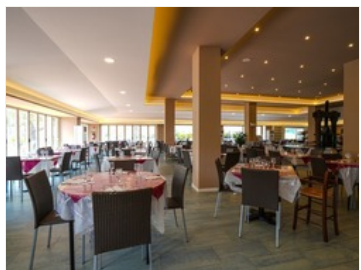

RISTORAZIONE: Un'ampia sala e una terrazza esterna coperta accolgono gli ospiti con servizio buffet in pensione completa **con cola, aranciata, birra, vino ed acqua in caraffa da dispenser inclusi ai pasti**. Ogni sera è proposto un diverso tema gastronomico con tanti piatti tipici della cucina isolana. Per potere godere al meglio delle bellezze della Sicilia e per poter effettuare escursioni anche di una intera giornata, la struttura mette a disposizione un servizio di "packed lunch" prenotabile durante il soggiorno. Disponibili pasti senza glutine con supplemento in loco.